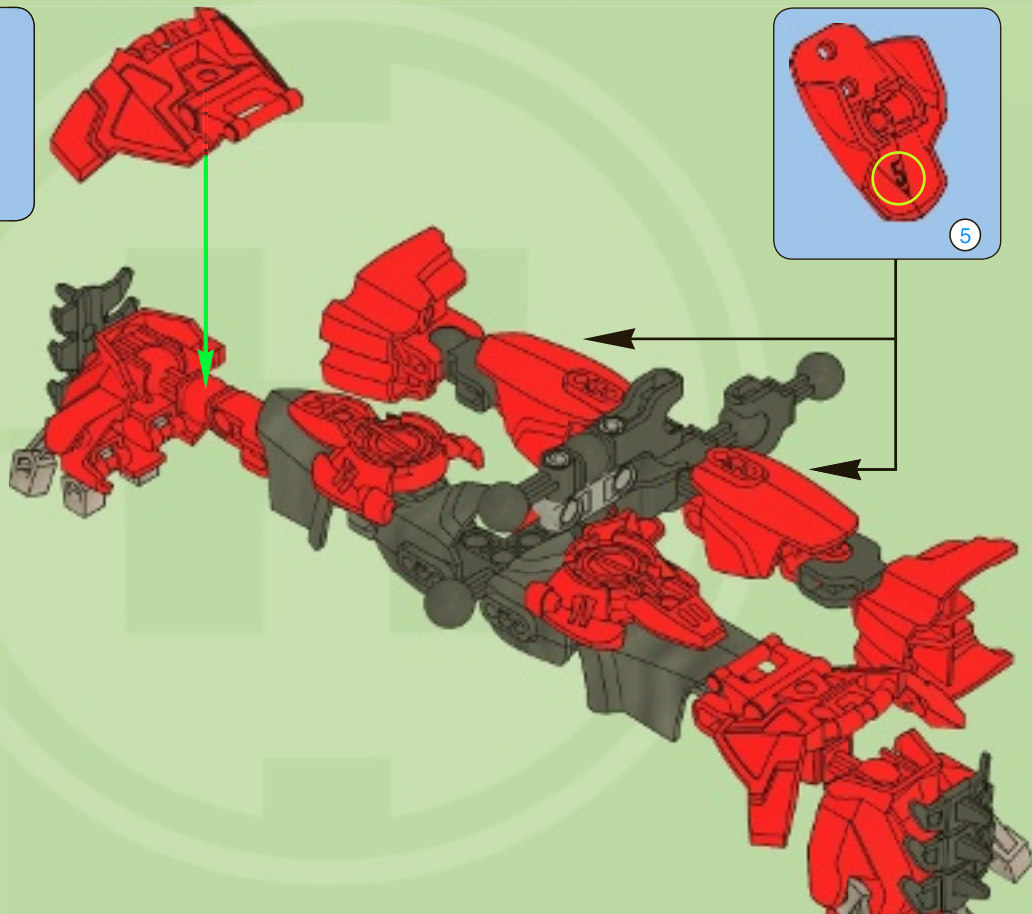

# HERO FACTORY

2232

**RAW-JAW**

1

2

1

2

3

4

4

5

6

7

8

8

**9**

**2x**

10

11

1

2

3

4

1x