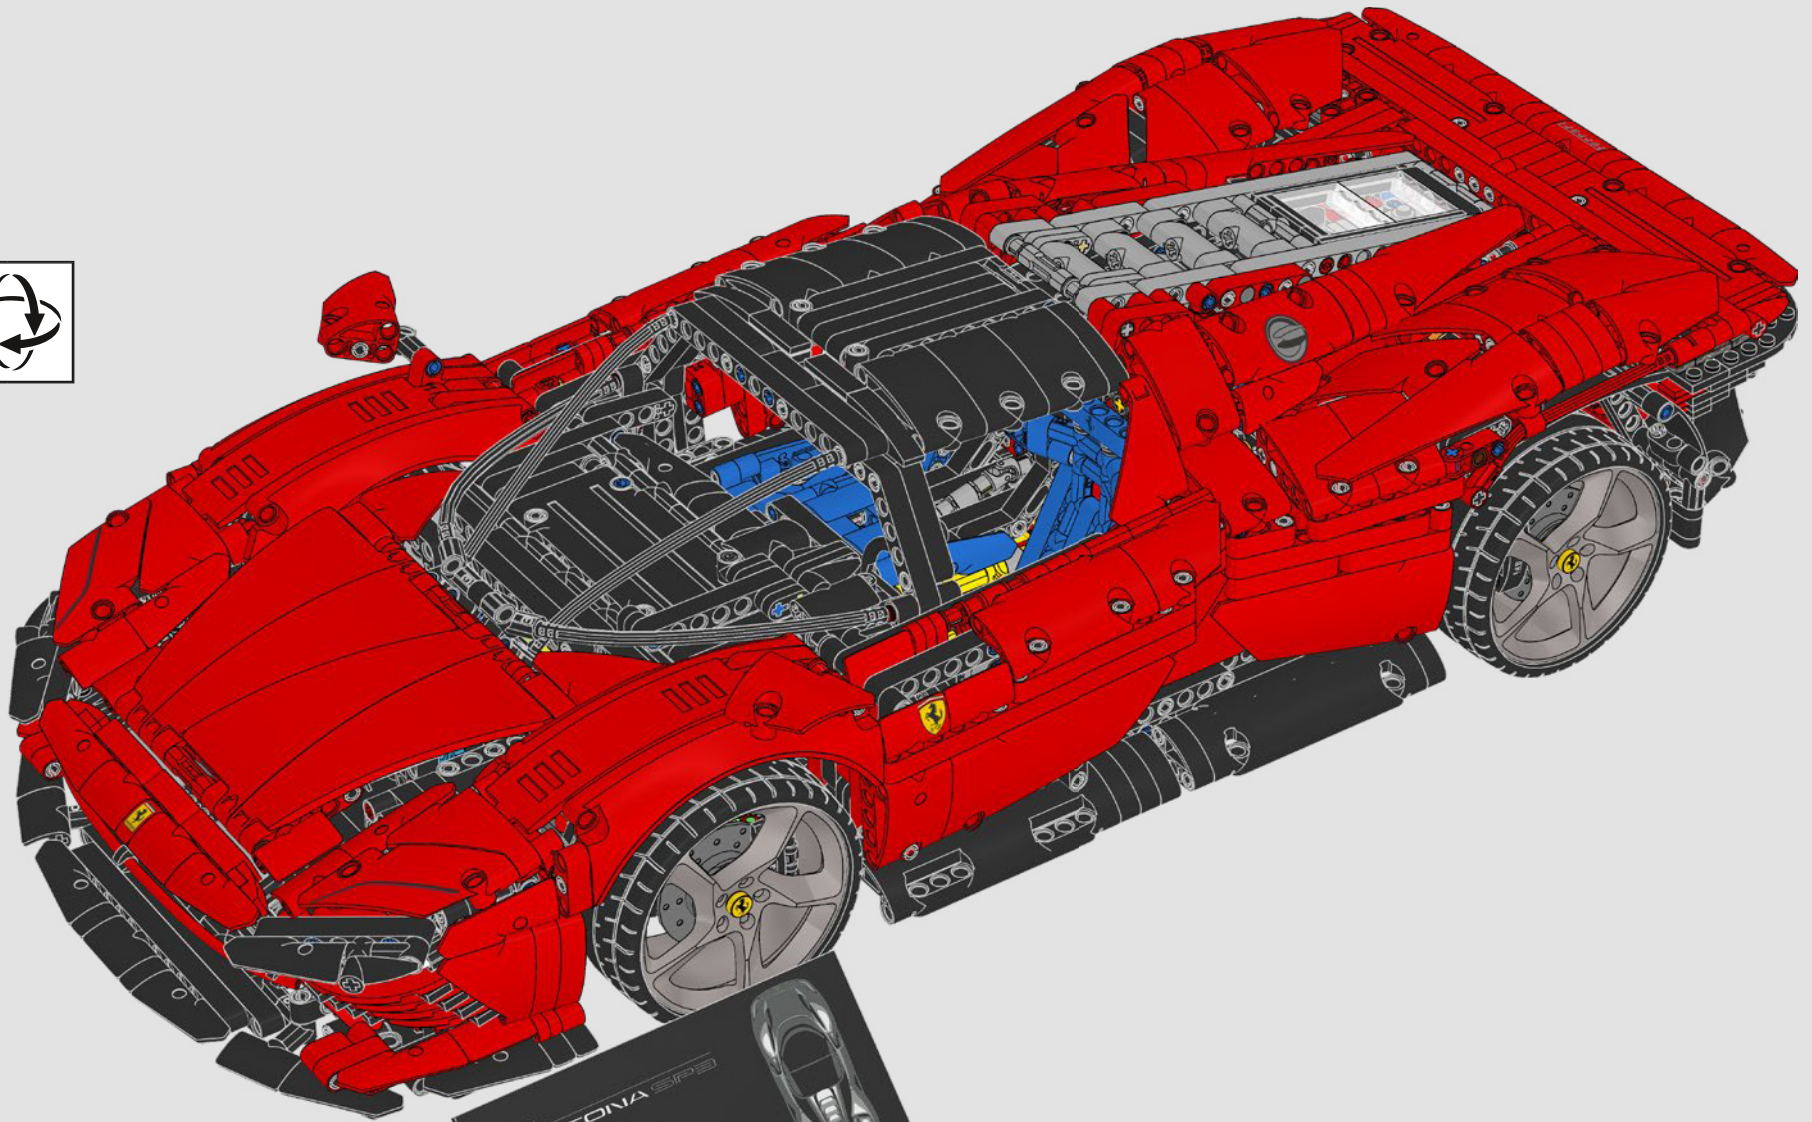

FERRARI
DAYTONA SP3

Powertrain	475 cv
Maximum speed	305 km/h
0-100 km/h	3.5 s
Transmission	7-speed dual-clutch, 8-speed
Chassis	Carbon fiber
Wheels	20 inch
Weight	1,370 kg

FERRARI

Ferrari
DAYTONA

-  2x 4544140
-  1x 6276981
-  1x 6276052
-  1x 6350399
-  2x 6392958
-  5x 4565452
-  4x 6013938
-  5x 6355727
-  10x 4666579
-  4x 6321305
-  4x 4666999
-  4x 6284574
-  6x 6271820
-  49x 6334505
-  26x 6093950
-  50x 6378120