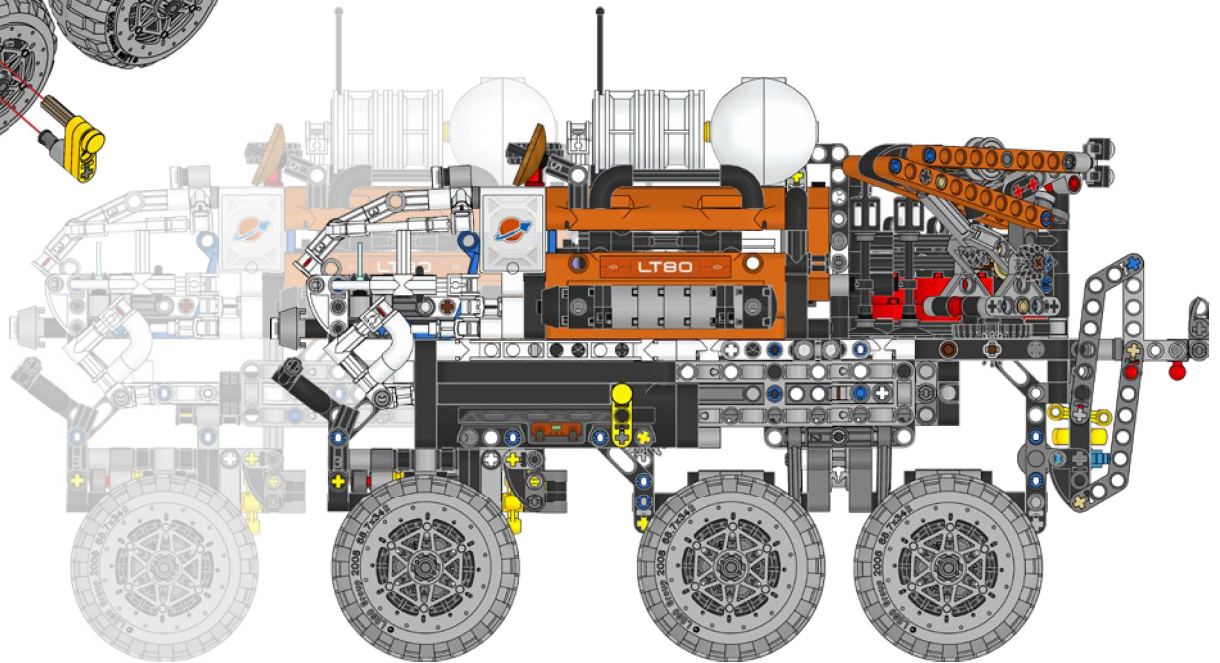

# TECHNIC™

Inspired by NASA  
Mars Rover Concepts

Inspiré des plans du véhicule  
d'exploration de Mars de la NASA

Inspirado en prototipos de los  
róvers de marte de la NASA

42181

42179

42178

42180